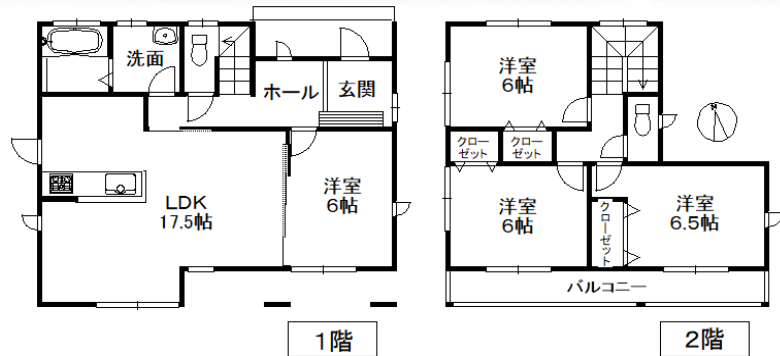

早川不動産の御嵩町南山台新築情報!!

Hayakawa

南山台西
1,680万円(税込)

建築中です!

— 物件概要 —

- ●所在地/ 可児郡御嵩町御嵩 字南山2192番368
- ●交通/ 名鉄広見線「御嵩」駅 徒歩約14分
- ●土地面積/ 219.18㎡ (66.30坪)
- ●建物面積/ 94.40㎡ (28.55坪)
- ●建物構造/ 木造スレート葺2階建
- ●完成予定年月/ 平成30年2月
- ●引渡/ 完成後
- ●取引態様/ 売主

建築確認
ぎ建住セ第2170515号

御嵩小学校・向陽中学校

駐車場
3台可

— 物件概要 —

- ●所在地/ 可児郡御嵩町御嵩 字向山1822番166
- ●交通/ 名鉄広見線「御嵩」駅 徒歩約29分
- ●土地面積/ 220.22㎡ (66.61坪)
- ●建物面積/ 92.74㎡ (28.05坪)
- ●建物構造/ 木造スレート葺2階建
- ●完成年月/ 平成30年1月
- ●引渡/ 即
- ●取引態様/ 売主

建築確認
ぎ建住セ第2150460号

御嵩小学校・向陽中学校

駐車場
3台可

全居室
南向き!

南山台東
1,580万円(税込)

◆ Life information ◆

- ☆ 名鉄「御嵩」駅まで徒歩約14分
- ☆ 御嵩小学校まで徒歩約21分
- ☆ Vドラッグ御嵩東店まで徒歩約12分

- 返済例 -

35年返済 頭金0円

1,680万円を借入する場合

※ 別途諸費用が必要です
毎月(年12回)・・・45,874円

ボーナス(年2回)・・・0円
地方銀行 3年固定金利 0.8%

資金計画の
ご相談も
お気軽に!

御嵩案内所より

土地情報もあります♪
お気軽にお問合せ下さいね!

TEL0574-49-7203

岐阜県知事免許(5)第3894号 (社)岐阜県宅地建物取引業協会会員 東海不動産公正取引協議会加盟

株式会社 早川不動産 本店 ☎0574-62-6344
住所: 岐阜県可児市下恵土5487番地3

物件情報 ホームページ更新中!
早川不動産 検索

東・中濃地区 地元で安心
本店 可児店 岐阜店 多治見店
4店舗の強力ネットワーク!!