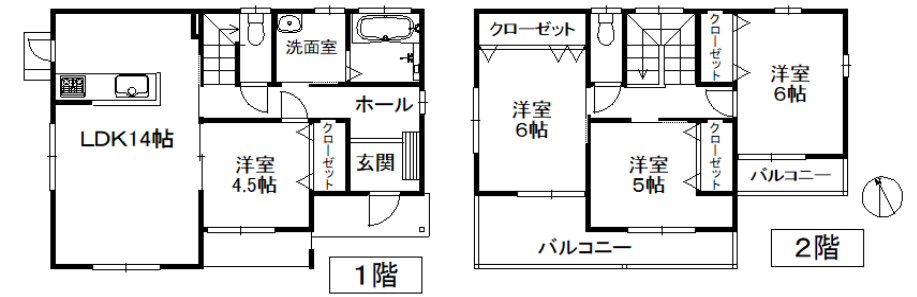

早川不動産の御嵩町南山台新築情報!!

Hayakawa

南山台西
1,680万円(税込)

建築中です!

— 物件概要 —

- ●所在地/ 可児郡御嵩町御嵩 字南山2192番368
- ●交通/ 名鉄広見線「御嵩」駅 徒歩約14分
- ●土地面積/ 219.18㎡ (66.30坪)
- ●建物面積/ 94.40㎡ (28.55坪)
- ●建物構造/ 木造スレート葺2階建
- ●完成予定年月/ 平成30年2月
- ●引渡/ 完成後
- ●取引態様/ 売主

建築確認
ぎ建住セ第2170515号

御嵩小学校・向陽中学校

駐車場
3台可

— 物件概要 —

- ●所在地/ 可児郡御嵩町御嵩 字向山1822番166
- ●交通/ 名鉄広見線「御嵩」駅 徒歩約29分
- ●土地面積/ 220.22㎡ (66.61坪)
- ●建物面積/ 92.74㎡ (28.05坪)
- ●建物構造/ 木造スレート葺2階建
- ●完成年月/ 平成30年1月
- ●引渡/ 即
- ●取引態様/ 売主

建築確認
ぎ建住セ第2150460号

御嵩小学校・向陽中学校

駐車場
3台可

全居室
南向き!

南山台東
1,580万円(税込)

◆ Life information ◆

- ☆ 名鉄「御嵩」駅まで徒歩約14分
- ☆ 御嵩小学校まで徒歩約21分
- ☆ Vドラッグ御嵩東店まで徒歩約12分

- 返済例 -

35年返済 頭金0円

1,680万円を借入する場合

※ 別途諸費用が必要です
毎月(年12回)・・・45,874円

ボーナス(年2回)・・・0円
地方銀行 3年固定金利 0.8%

資金計画の
ご相談も
お気軽に!

御嵩案内所より

土地情報もあります♪
お気軽にお問合せ下さいね!

TEL0574-49-7203

岐阜県知事免許(5)第3894号 (社)岐阜県宅地建物取引業協会会員 東海不動産公正取引協議会加盟

株式会社 早川不動産 本店 ☎0574-62-6344
住所: 岐阜県可児市下恵土5487番地3

物件情報 ホームページ更新中!
早川不動産 検索

東・中濃地区 地元で安心
本店 可児店 岐阜店 多治見店
4店舗の強力ネットワーク!!