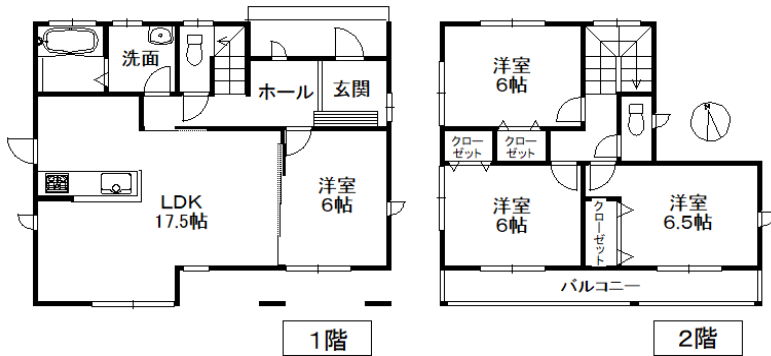

1. Life information ◆
2. ☆ 名鉄「御嵩」駅まで徒歩約14分
   - ☆ 御嵩小学校まで徒歩約21分
   - ☆ Vドラッグ御嵩東店まで徒歩約12分

— 返済例 —
35年返済 頭金0円
1,680万円を借入する場合
※ 別途諸費用が必要です
毎月(年12回)…45,874円
ボーナス(年2回)… 0円
地方銀行 3年固定金利 0.8%

資金計画の
ご相談も
お気軽に!

御嵩案内所より
土地情報もあります♪
お気軽にお問合せ下さいね!
TEL0574-49-7203

岐阜県知事免許(5)第3894号 (社)岐阜県宅地建物取引業協会会員 東海不動産公正取引協議会加盟
株式会社 早川不動産 本店 ☎0574-62-6344
住所: 岐阜県可児市下恵土5487番地3

物件情報 ホームページ更新中!
早川不動産 検索

東・中濃地区 地元で安心
本店 可児店 多治見店
岐阜店 4店舗の強力ネットワーク!!