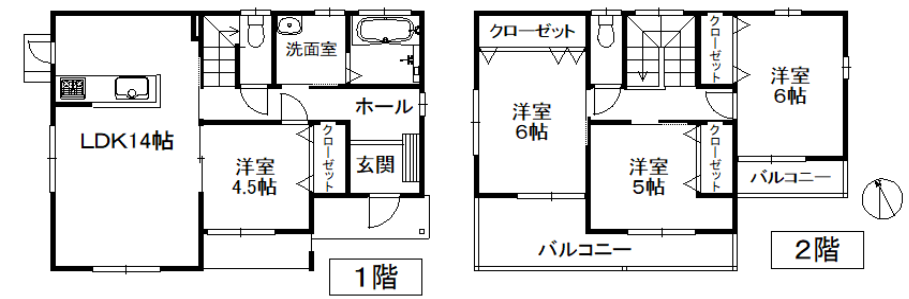

1. Life information ◆
2. ☆ 名鉄「御嵩」駅まで徒歩約14分
   - ☆ 御嵩小学校まで徒歩約21分
   - ☆ Vドラッグ御嵩東店まで徒歩約12分

— 返済例 —
35年返済 頭金0円
1,680万円を借入する場合
※ 別途諸費用が必要です
毎月(年12回)…45,874円
ボーナス(年2回)… 0円
地方銀行 3年固定金利 0.8%

資金計画の
ご相談も
お気軽に!

御嵩案内所より
土地情報もあります♪
お気軽にお問合せ下さいね!
TEL0574-49-7203

岐阜県知事免許(5)第3894号 (社)岐阜県宅地建物取引業協会会員 東海不動産公正取引協議会加盟
株式会社 早川不動産 本店 ☎0574-62-6344
住所: 岐阜県可児市下恵土5487番地3

物件情報 ホームページ更新中!
早川不動産 検索

東・中濃地区 地元で安心
本店 可児店 多治見店
岐阜店 4店舗の強力ネットワーク!!