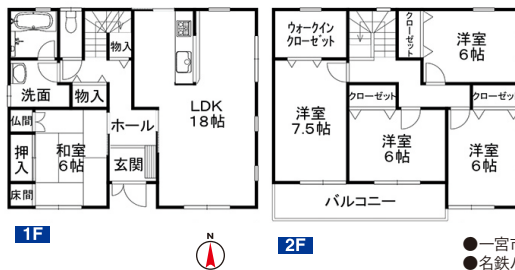

中古住宅

一宮市 森本4丁目14番18

南東角地! 陽当たり良好!
太陽光発電システムあり 5.5kw

2,680 (税込) 万円

土地面積 142.87㎡ (43.21坪)
建物面積 125.04㎡ (37.82坪)

丹陽西小学校 丹陽中学校

- 一宮市森本4丁目14番18 ●木造スレート葺2階建 ●H18年10月築
- 名鉄バス「せいの1丁目」停徒歩4分 ●電気・上下水道・都市ガス ●南側公道、東側公道に接面 【売主】