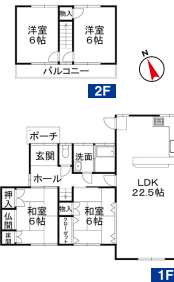

4,450 (税込) 万円

土地面積 259.09㎡(78.37坪) 東野小学校
建物面積 186.96㎡(56.55坪) 松原中学校

- 春日井市東山町3丁目2345番1486
- 名鉄バス「桃花園」駅徒歩3分 ●軽量鉄骨造瓦葺2階建 ●H30年6月築
- 電気・水道・集中浄化槽・都市ガス ●北側公道と東側公道に接面 【売主】

中古テラスハウス 可児市 緑6丁目

駐車スペース2台分!

リノベーション

- ★キッチン・洗面台・トイレ・給湯器の交換
- ★インターホン・ウォシュレット取付
- ★畳の表替え ★網戸の張替え ★床張替え(一部)
- ★鍵の交換

580 (税込) 万円

土地面積 120.95㎡(36.58坪)
建物面積 74.87㎡(22.64坪)

帷子小学校
広陵中学校

- 可児市緑6丁目99 ●S54年12月築
- 鉄筋コンクリート造ルーフィング葺2階建 ●名鉄広見線「西可児」駅徒歩27分
- 電気・上下水道・集中プロパンガス ●北西側の公道に接面 【売主】

中古住宅 可児市 緑5丁目

北西角地!!
駐車場2台!!

リノベーション中

- ★外壁塗装 ★外構整備 ★トイレ交換
- ★トイレのCF貼替え ★和室じゅうく塗装
- ★畳の表替え ★襖の張替え
- ★インターホン交換 ★クロス貼替え(一部)

830 (税込) 万円

土地面積 204.71㎡(61.92坪)
建物面積 97.56㎡(29.51坪)

帷子小学校
広陵中学校

- 可児市緑5丁目58番 ●S53年12月築
- 木造瓦葺2階建 ●名鉄広見線「西可児」駅徒歩24分
- 電気・上下水道・集中プロパンガス ●北東側、北西側の公道に接面 【売主】

(株)早川不動産 西可児店

岐阜県知事免許(6)第3894号
(社)岐阜県宅地建物取引業協会会員
東海不動産公正取引協議会加盟