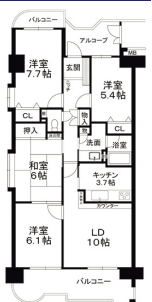

中古マンション 江南市宝マンション江南スクエア

105号室 4LDK
1,380 (税込) 万円

専有面積 69.73㎡ (21.09坪)
専用庭面積 約19.96㎡ (約6.03坪)

江南駅まで徒歩約11分!
専用庭付き!!

- 江南市古知野町千丸12番地3
 - 名鉄犬山線「江南」駅徒歩11分 ●H12年1月築
 - 鉄筋コンクリート造9階建 ●電気・上下水道・プロパンガス・エレベーター 【売主】
- 古知野南小学校 古知野中学校

中古マンション 一宮市ビューパレス今伊勢

701号室 3LDK
1,480 (税込) 万円

専有面積 71.34㎡ (21.58坪)
バルコニー面積 27.65㎡ (8.36坪)

今伊勢駅まで徒歩7分!
陽当たり良好!!

- 一宮市今伊勢町宮後字午新田下成36番地1
 - 名鉄名古屋本線「今伊勢」駅徒歩7分 ●鉄骨鉄筋コンクリート造11階建
 - H6年4月築 ●電気・上下水道・エレベーター・オートロック 【売主】
- 今伊勢小学校 今伊勢中学校

中古マンション 一宮市 レインボー北方

201号室
4LDK

木曾川堤駅まで徒歩約13分!

1,580 (税込) 万円

- 一宮市北方町北方字宝江新田砂越38番地・37番1
 - 名鉄名古屋本線「木曾川堤」駅徒歩13分 ●鉄筋コンクリート造9階建
 - H8年1月築 ●電気・上下水道・都市ガス・エレベーター 【売主】
- 北方小学校 北方中学校

中古住宅 稲沢市 北島町

駐車2台可!!
オール電化住宅!
太陽光発電
システムあり!

リフォーム ★クロス貼替え(一部) ★鍵の交換

2,680 (税込) 万円

土地面積 136.87㎡ (41.40坪) 大里西小学校
建物面積 109.34㎡ (33.07坪) 大里中学校

- 稲沢市北島町笠原1番地10 ●H29年5月築
- 名鉄名古屋本線「奥田」駅徒歩17分 ●木造ルーフィング葺2階建
- 電気・上下水道 ●南側幅員約6mの公道に約6.19m接面 【売主】

中古住宅 春日井市 東野町10丁目