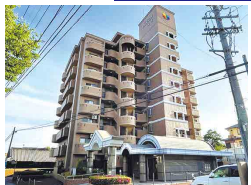

中古マンション 江南市宝マンション江南スクエア

105号室 4LDK
1,380 (税込) 万円

専有面積 69.73㎡ (21.09坪)
専用庭面積 約19.96㎡ (約6.03坪)

江南駅まで徒歩約11分!
専用庭付き!!

- 江南市古知野町千丸12番地3
 - 名鉄犬山線「江南」駅徒歩11分 ●H12年1月築
 - 鉄筋コンクリート造9階建 ●電気・上下水道・プロパンガス・エレベーター 【売主】
- 古知野南小学校 古知野中学校

中古マンション 一宮市ビューパレス今伊勢

701号室 3LDK
1,480 (税込) 万円

専有面積 71.34㎡ (21.58坪)
バルコニー面積 27.65㎡ (8.36坪)

今伊勢駅まで徒歩7分!
陽当たり良好!!

- 一宮市今伊勢町宮後字午新田下成36番地1
 - 名鉄名古屋本線「今伊勢」駅徒歩7分 ●鉄骨鉄筋コンクリート造11階建
 - H6年4月築 ●電気・上下水道・エレベーター・オートロック 【売主】
- 今伊勢小学校 今伊勢中学校

中古マンション 一宮市 レインボー北方

201号室
4LDK

木曾川堤駅まで徒歩約13分!

1,580 (税込) 万円

- 一宮市北方町北方字宝江新田砂越38番地・37番1
 - 名鉄名古屋本線「木曾川堤」駅徒歩13分 ●鉄筋コンクリート造9階建
 - H8年1月築 ●電気・上下水道・都市ガス・エレベーター 【売主】
- 北方小学校 北方中学校

中古住宅 稲沢市 北島町

駐車2台可!!
オール電化住宅!
太陽光発電
システムあり!

中古住宅 尾張旭市 庄中町1丁目

美邸!!4LDK!
駐車2台可!
小・中学校まで
徒歩10分圏内!

リフォーム ★障子・襖の張替え ★鍵の交換

2,780 (税込) 万円

土地面積 114.25㎡ (34.56坪) 渡川小学校
建物面積 97.29㎡ (29.43坪) 西中学校

- 尾張旭市庄中町1丁目8番25 ●名鉄瀬戸線「印場」駅徒歩10分
- H27年6月築 ●木造ルーフィング葺2階建 ●電気・上下水道・プロパンガス
- 西側幅員約6mの公道に約2.7m接面 【売主】