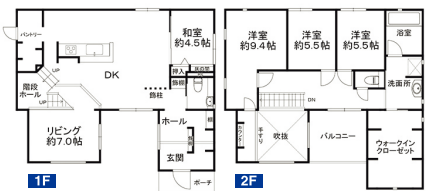

セキスイハイムの家!
太陽光発電
システムあり!
イース春日井まで
徒歩約2分!!

3,280 (税込) 万円

土地面積 93.08㎡ (28.15坪) 松原小学校
建物面積 157㎡ (47.49坪) 松原中学校

- 春日井市東野町10丁目2番16 ●JR中央線「春日井」駅徒歩28分
- 軽量鉄骨造並軸メッキ鋼板葺3階建 ●電気・上下水道・オール電化・家庭用EV
- H11年1月築 ●西側幅員約6mの公道に開口約7.5m接面 【売主】

中古住宅 尾張旭市 庄中町1丁目

美邸!!4LDK!
駐車2台可!
小・中学校まで
徒歩10分圏内!

リフォーム ★障子・襖の張替え ★鍵の交換

2,780 (税込) 万円

土地面積 114.25㎡ (34.56坪) 渡川小学校
建物面積 97.29㎡ (29.43坪) 西中学校

- 尾張旭市庄中町1丁目8番25 ●名鉄瀬戸線「印場」駅徒歩10分
- H27年6月築 ●木造ルーフィング葺2階建 ●電気・上下水道・プロパンガス
- 西側幅員約6mの公道に約2.7m接面 【売主】

中古住宅 小牧市 久保一色南2丁目

駐車4台可!!
ナフコ不二屋まで
徒歩約7分!
買物便利な立地!!

4,780 (税込) 万円

土地面積 191.00㎡ (57.77坪) 一色小学校
建物面積 129.24㎡ (39.09坪) 岩崎中学校

- 小牧市久保一色南2丁目217番地 ●名鉄小牧線「田泉神社前」駅徒歩12分
- H29年1月築 ●鉄筋コンクリート造陸屋根2階建 ●電気・上下水道・ガス
- 西側幅員約6.1mの公道に開口約11.6m接面 【売主】